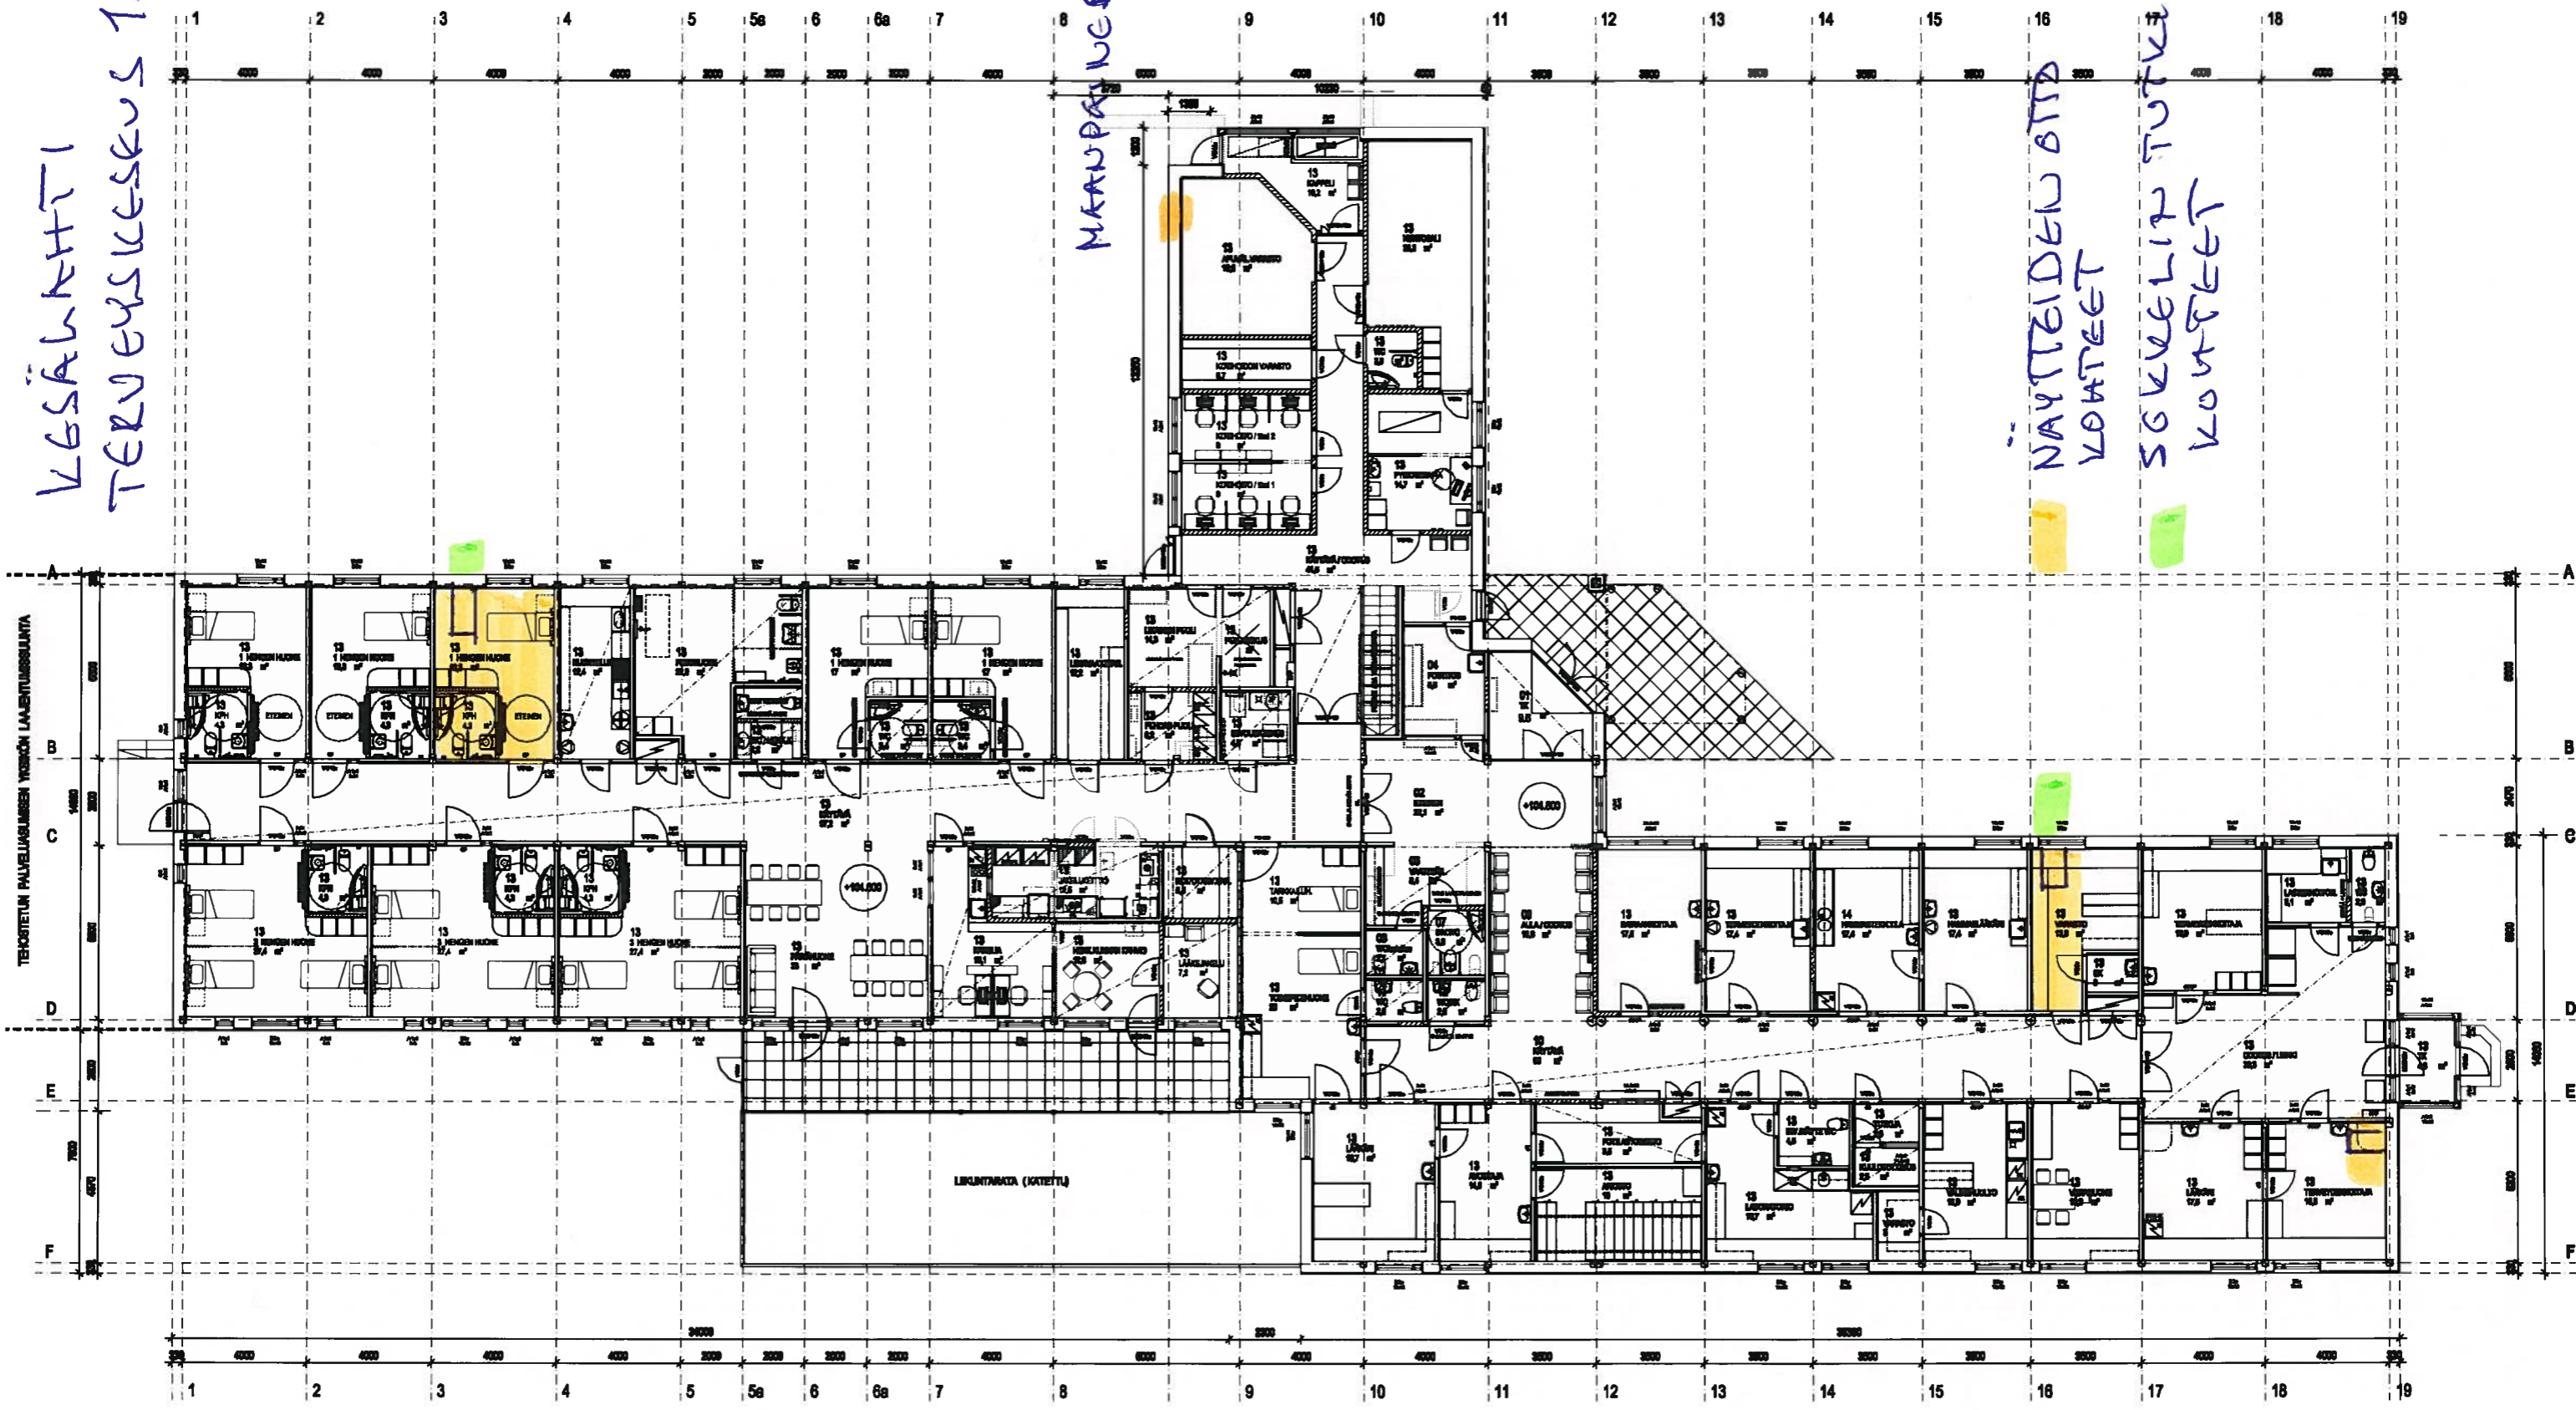

KESÄLÄHTTI
TERVEYSKESKUS 1. KERROS

MAANPÄINEBENÄ

NÄYTTÖIDEN OTTO
KOHTAET

SOKKELIN TUUKKUNUS-
KOHTAET

TEHOITELUN PALVELUKESKUS VÄRÖN LÄÄKINTÄOSASTO

LIVUNTARHA (KATETTI)